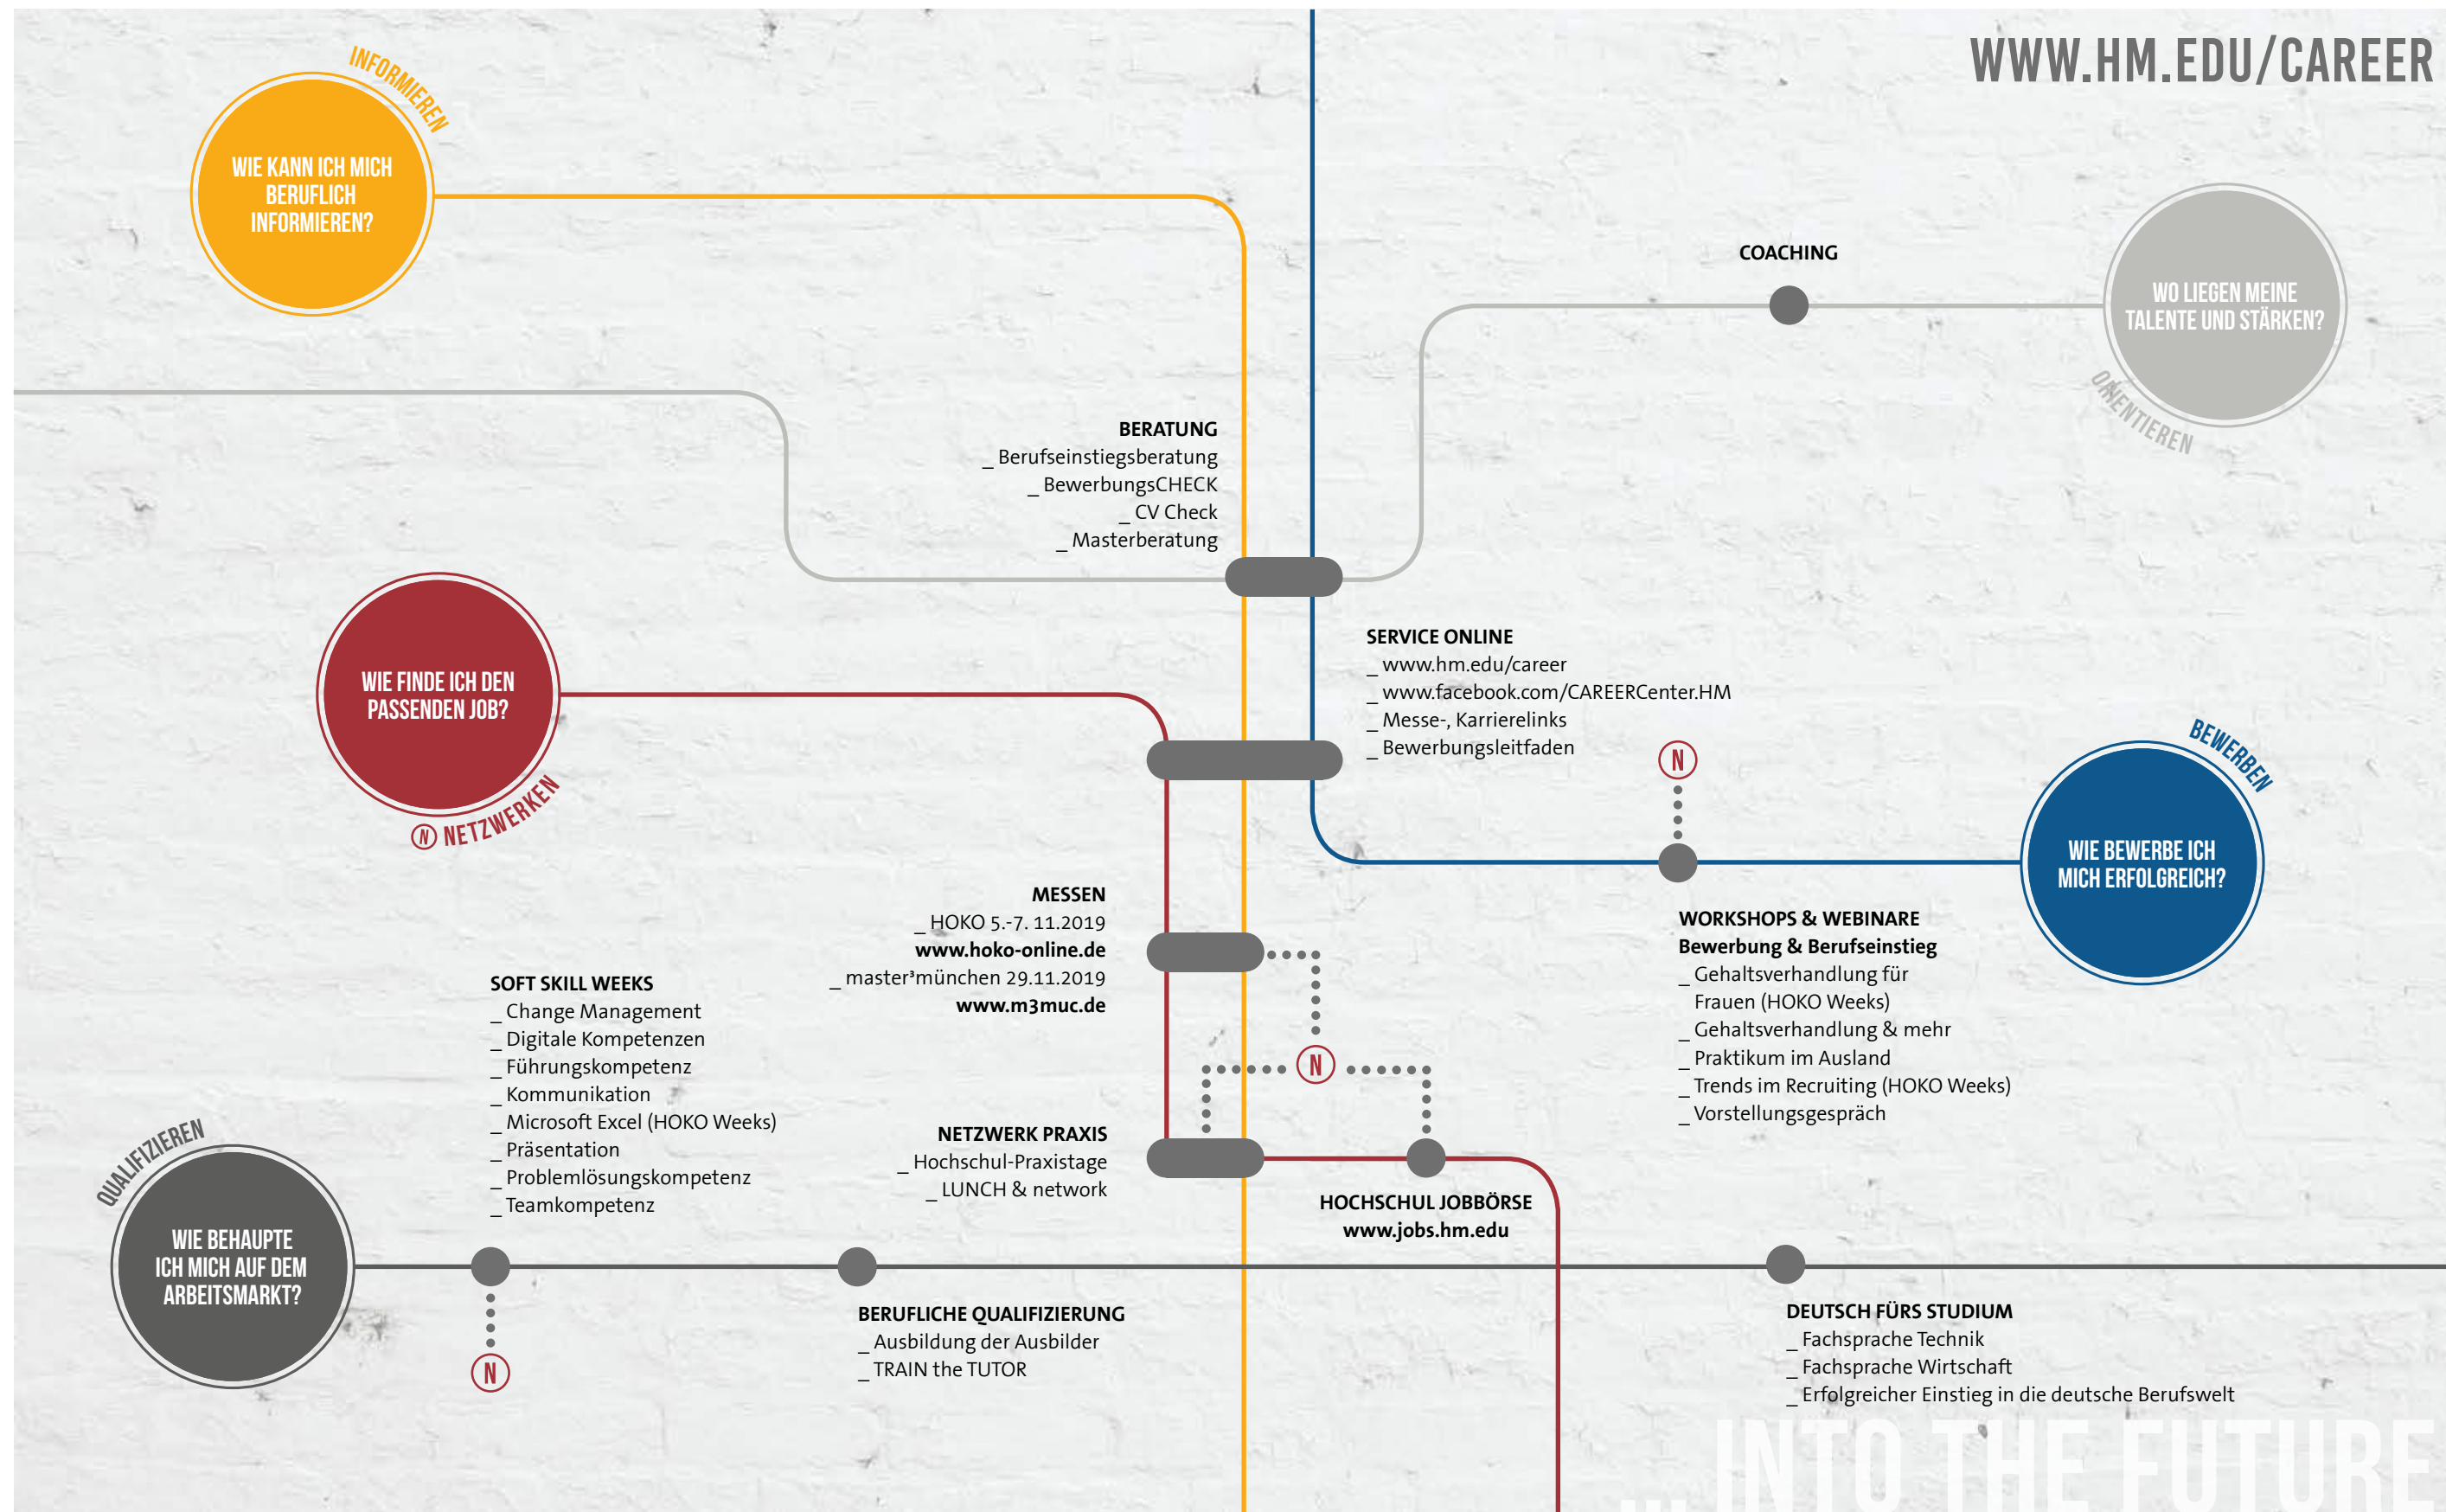

VOM STUDIUM IN DEN BERUF _ DER CAREER FAHRPLAN

In der Vielfalt der Möglichkeiten wird es immer schwieriger, sich zu orientieren und Entscheidungen zu treffen. Dies betrifft nicht nur Weichenstellungen im Studium sondern ganz besonders Job- und Karriereentscheidungen. Der CAREER Fahrplan unterstützt Studierende, um Ideen für eine Lebens- und Karriereplanung zu sammeln, Visionen und Strategien zu entwickeln, Orientierung und Klarheit zu erringen und den nächsten Schritt planen und entscheiden zu können.

Je nach Studienphase beantwortet der CAREER Fahrplan die Fragen:

- Wie kann ich mich beruflich informieren?
- Wo liegen meine Talente und Stärken?
- Wie finde ich den passenden Job?
- Wie bewerbe ich mich erfolgreich?
- Wie behaupte ich mich auf dem Arbeitsmarkt?

Studienbegleitend und fakultätsübergreifend profitieren Studierende im CAREER Fahrplan von Stationen wie den Soft Skill Weeks, der beruflichen Qualifizierung, dem Netzwerk Praxis, Beratung, Coaching oder dem Online-Service.

STEP BY STEP INTO THE FUTURE –
das CAREER Center nimmt Studierende mit
auf eine Reise vom Studium in den Beruf!

2019/20					
OKT	NOV	DEZ	JAN	FEB	MÄR
1	1	1	1	1	1
2	2	2	2	2	2
3	3	3	3	3	3
4	4	4	4	4	4
5	5	5	5	5	5
6	6	6	6	6	6
7	7	7	7	7	7
8	8	8	8	8	8
9	9	9	9	9	9
10	10	10	10	10	10
11	11	11	11	11	11
12	12	12	12	12	12
13	13	13	13	13	13
14	14	14	14	14	14
15	15	15	15	15	15
16	16	16	16	16	16
17	17	17	17	17	17
18	18	18	18	18	18
19	19	19	19	19	19
20	20	20	20	20	20
21	21	21	21	21	21
22	22	22	22	22	22
23	23	23	23	23	23
24	24	24	24	24	24
25	25	25	25	25	25
26	26	26	26	26	26
27	27	27	27	27	27
28	28	28	28	28	28
29	29	29	29	29	29
30	30	30	30	30	30
31	31	31	31	31	31

WINTERSEMESTER 2019/20

- Orientieren
- Beratung
- LUNCH & network
- Bewerbung & Berufseinstieg inkl. HOKO Weeks
- ⋮ Soft Skill Weeks
- Berufliche Qualifizierung

STEP
BY
STEP...